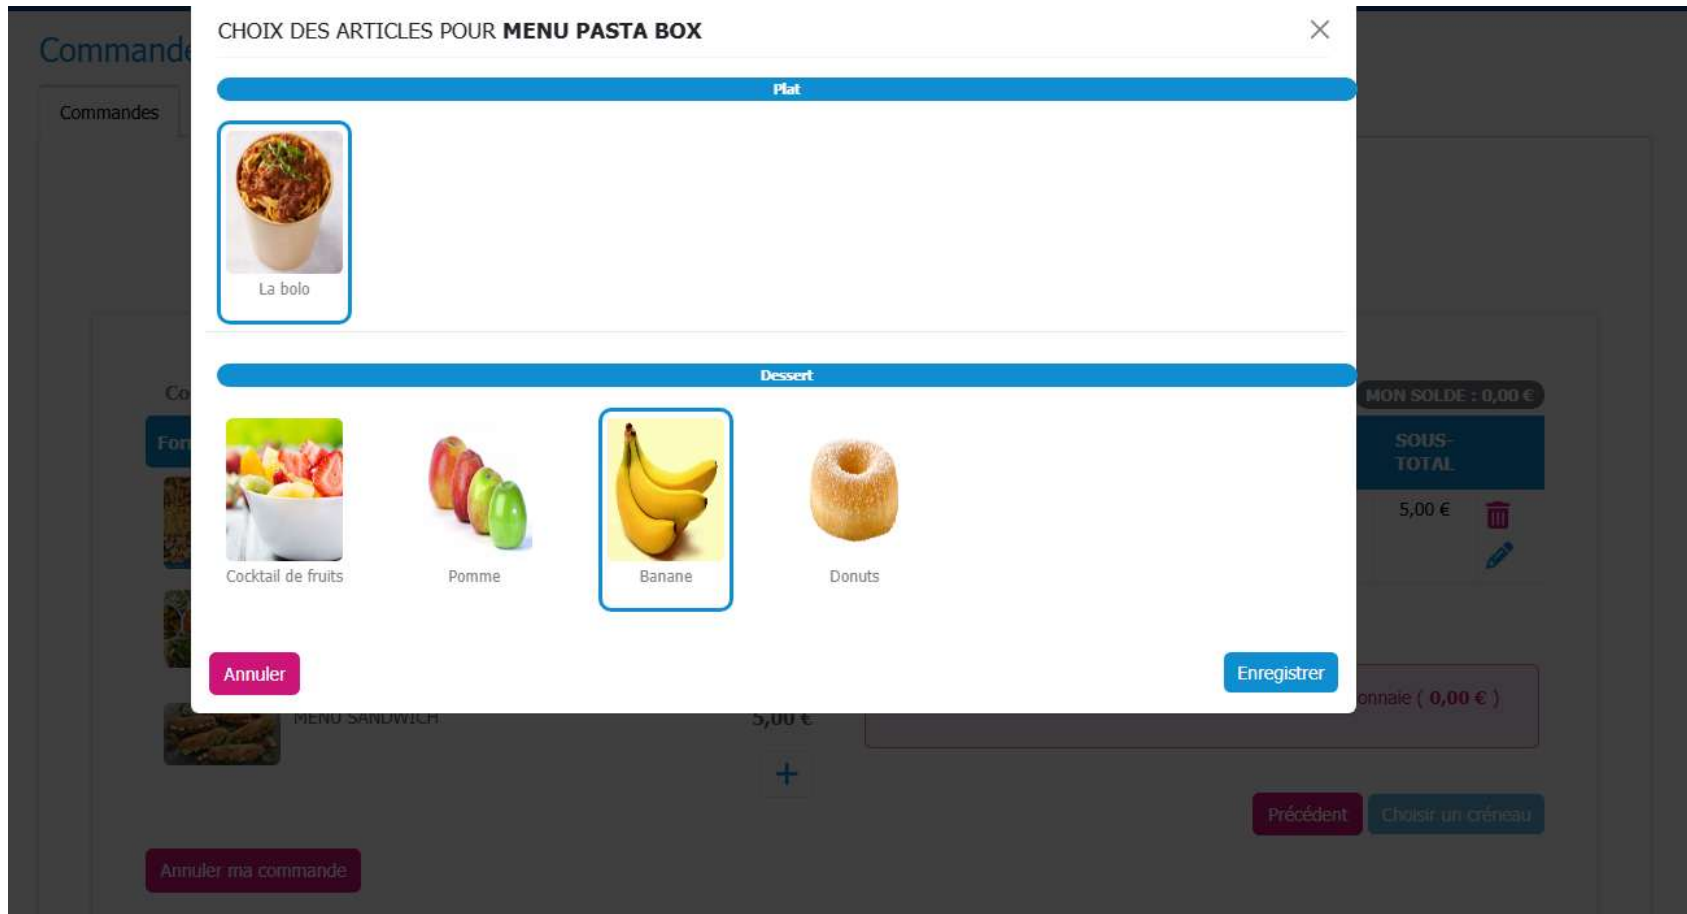

MENU SANDWICH

5,00 €

Annuler ma commande

MA COMMANDE

MON SOLDE : 0,00 €

ARTICLES	PRIX	QTÉ	SOUS-TOTAL
----------	------	-----	------------

Votre commande est vide

Précédent

Choisir un créneau

La sélection faite, cliquer sur enregistrer.

Commandes

Commandes

Date Articles Créneau horaire

Commande du **lundi 4 mai** pour **CAFETERIA**

Formule (3)

- MENU PASTA BOX 5,00 €
- MENU SALADE 5,00 €
- MENU SANDWICH 5,00 €